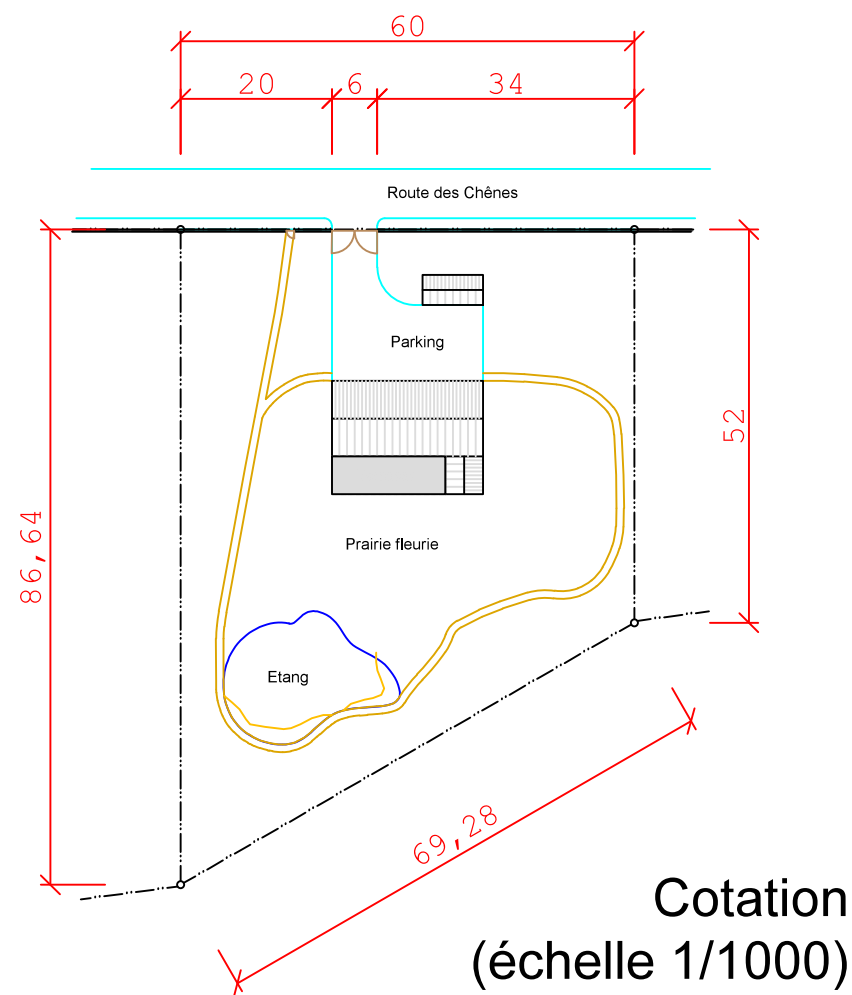

Plan général (échelle 1/200)

Cotation
(échelle 1/1000)

Dallage Terrasse
(échelle 1/20)

Villa La Chênaie	
Ech: 1:1000, 1:200 et 1:20	Plan 2D.LT.13
Nom / prénom	Lieu / Date