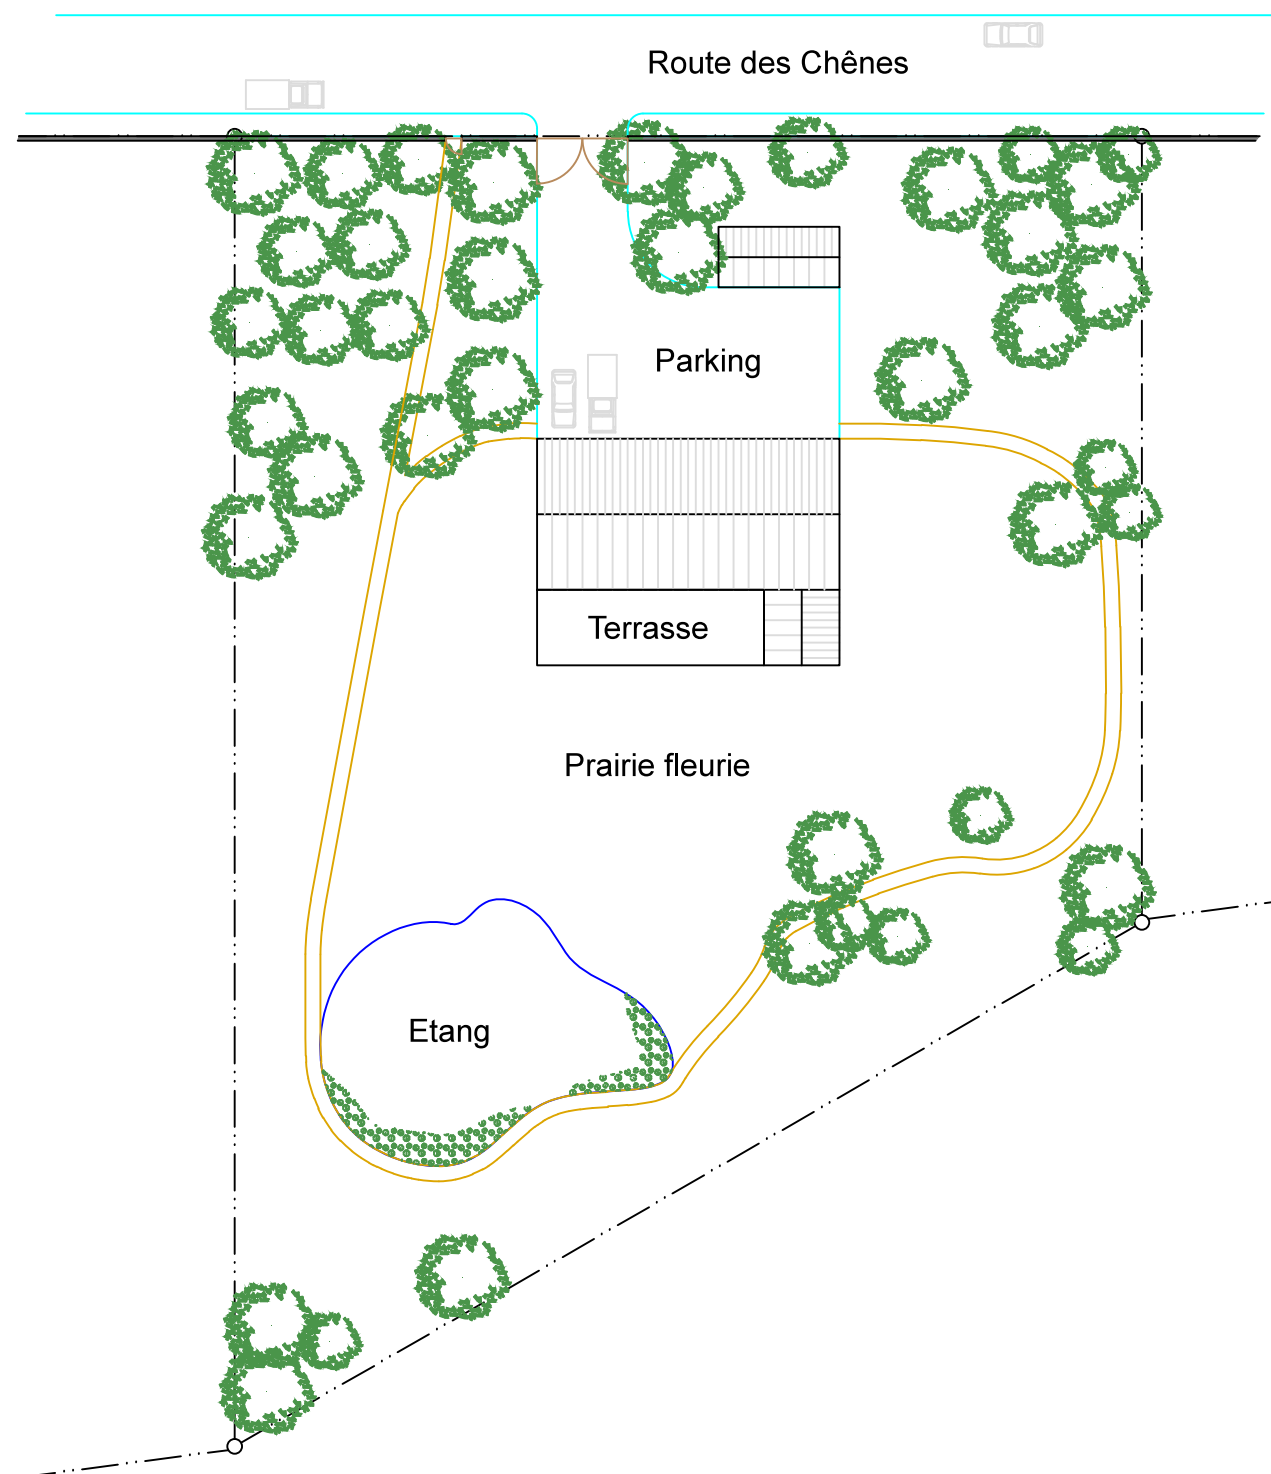

Plan général (échelle 1/200)

Cotation
(échelle 1/1000)

Dallage Terrasse
(échelle 1/20)

Villa La Chênaie	
Ech: 1:1000, 1:200 et 1:20	Plan 2D.LT.13
Nom / prénom	Lieu / Date